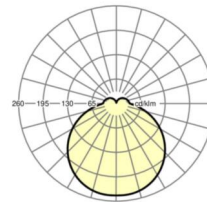

Механика

цвет корпуса	белый цвет, подобен RAL 9003
размеры (LxWxH/DxH)	380mm x 69mm
вес (нетто)	2.06kg
Кабельный ввод KE	см. Руководство по монтажу
Вид монтажа	Потолочная одиночная установка, установка отдельных светильников на подвесе, установка на стене

DEEP-LINK

<https://www.regiolum.de/ru/article/21906324180>

Ссылка	LED 2700lm 830
η_{LB}	100 %
$\Phi \downarrow/\uparrow$	85 % / 15 %
UGR поп./вдоль	22.7 / 22.8

размеры

H	69 mm	Высота
D	380 mm	Диаметр
A1	208 mm	Расстояние между точками крепежа при одиночной установке
A1 alternativ	180 mm	alternativ Расстояние между точками крепежа при одиночной установк
