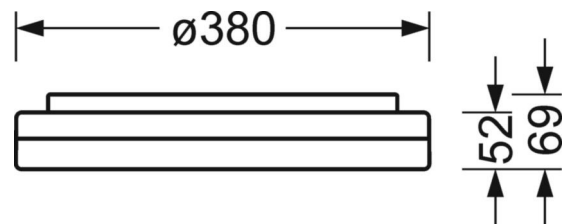

Механика

цвет корпуса	белый цвет, подобен RAL 9003
размеры (LxWxH/DxH)	380mm x 69mm
вес (нетто)	2.06kg
Кабельный ввод KE	см. Руководство по монтажу
Вид монтажа	Потолочная одиночная установка, установка отдельных светильников на подвесе, установка на стене

DEEP-LINK

<https://www.regiolum.de/ru/article/21906324180>

Ссылка	LED 2700lm 830
η_{LB}	100 %
$\Phi \downarrow/\uparrow$	85 % / 15 %
UGR поп./вдоль	22.7 / 22.8

размеры

H	69 mm	Высота
D	380 mm	Диаметр
A1	208 mm	Расстояние между точками крепежа при одиночной установке
A1 alternativ	180 mm	alternativ Расстояние между точками крепежа при одиночной установк
