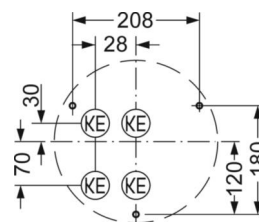

Механика

цвет корпуса	белый цвет, подобен RAL 9003
размеры (LxWxH/DxH)	380mm x 69mm
вес (нетто)	2.06kg
Кабельный ввод KE	см. Руководство по монтажу
Вид монтажа	Потолочная одиночная установка, установка отдельных светильников на подвесе, установка на стене

DEEP-LINK

<https://www.regiolum.de/ru/article/21906324180>

Ссылка	LED 2700lm 830
η_{LB}	100 %
$\Phi \downarrow/\uparrow$	85 % / 15 %
UGR поп./вдоль	22.7 / 22.8

размеры

H	69 mm	Высота
D	380 mm	Диаметр
A1	208 mm	Расстояние между точками крепежа при одиночной установке
A1 alternativ	180 mm	alternativ Расстояние между точками крепежа при одиночной установк
